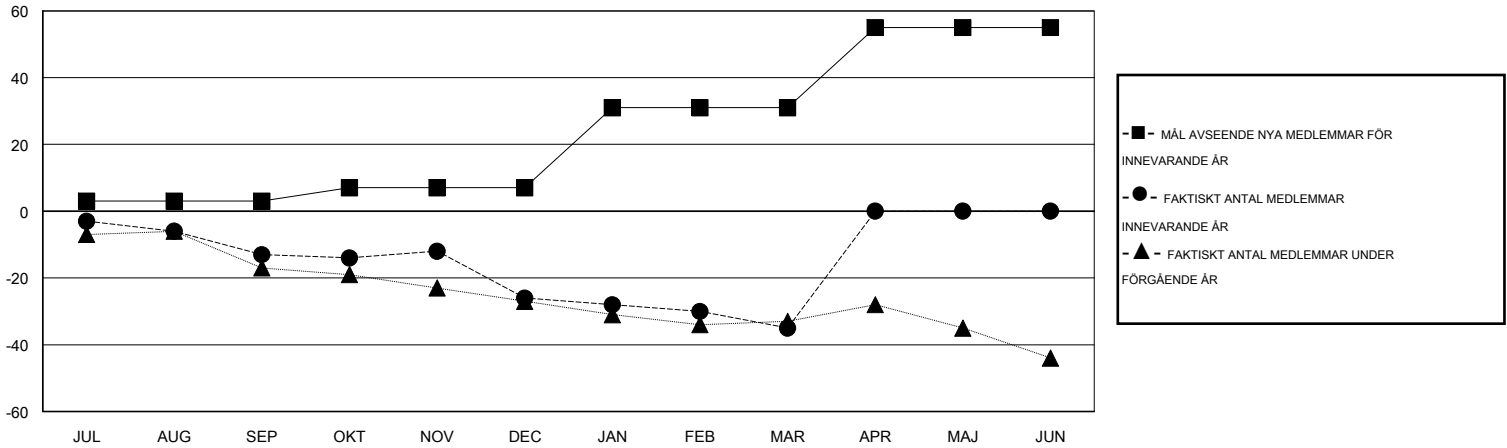

# MONTHLY MEMBERSHIP PROGRESS REPORT

District 101 B

Results as of: 3/31/2016

GMT: Kenneth Persson

OMRÅDE SWEDEN

GMT KO 4

Klubbar					Medlemmar				
RESULTAT FÖR 2015-2016					RESULTAT FÖR 2015-2016				
KVARTAL	MÅL AVSEENDE NYA KLUBBAR	NYA KLUBBAR	AVFÖRDA KLUBBAR	NETTOTILLVÄX T/MINSKNING	KVARTAL	MÅL AVSEENDE NYA MEDLEMMAR	CHARTER OCH TILLAGDA NYA MEDLEMMAR	AVFÖRDA MEDLEMMAR	NETTOTILLVÄX T/MINSKNING
JUL/AUG/SEP	0	0	0	0	JUL/AUG/SEP	3	5	18	-13
OKT/NOV/DEC	0	0	0	0	OKT/NOV/DEC	4	15	28	-13
JAN/FEB/MAR	1	0	0	0	JAN/FEB/MAR	24	14	23	-9
APR/MAJ/JUN	1	0	0	0	APR/MAJ/JUN	24	0	0	0

MÅL OCH FAKTISKT ANTAL NYA KLUBBAR

MÅL OCH FAKTISKT ANTAL MEDLEMMAR

NEDLAGDA KLUBBAR: 0

16 CLUBS OF 48 TOG UPP EN ELLER FLER NYA MEDLEMMAR

**KÖNSFÖRDELNING**

MAN 779 (81.23%)  
KVINNA 180 (18.77%)

**AVFÖRDA MEDLEMMAR**